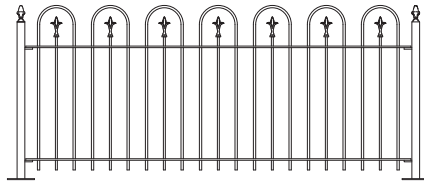

Arrest001

Hoogte 50, 70 of 90 cm

Arrest002

Hoogte 90, 110 of 130 cm

Arrest011

Hoogte 50, 70 of 90 cm

Arrest012

Hoogte 90, 110 of 130 cm

Arrest013

Hoogte 90, 110 of 130 cm

Arrest014

Hoogte 50, 70 of 90 cm

Arrest015

Hoogte 50, 70 of 90 cm

Arrest021

Hoogte 90, 110 of 130 cm

Arrest022

Hoogte 50, 70 of 90 cm

Arrest023

Hoogte 70, 90 of 110 cm

Ook poorten verkrijgbaar

De prijzen van afwijkende modellen hekwerk en poorten zijn op aanvraag. Model- en prijswijzigingen voorbehouden.
Voor meer informatie kunt u contact met ons opnemen.