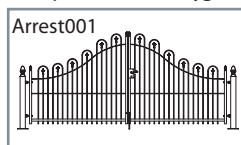

Arrest022

Hoogte 50, 70 of 90 cm

Arrest023

Hoogte 70, 90 of 110 cm

Ook poorten verkrijgbaar

De prijzen van afwijkende modellen hekwerk en poorten zijn op aanvraag. Model- en prijswijzigingen voorbehouden.
Voor meer informatie kunt u contact met ons opnemen.