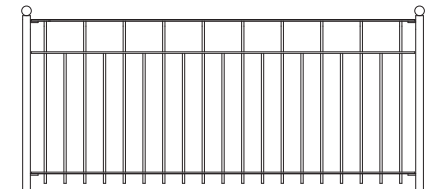

Arrest001

Hoogte 50, 70 of 90 cm

Arrest002

Hoogte 90, 110 of 130 cm

Arrest011

Hoogte 50, 70 of 90 cm

Arrest012

Hoogte 90, 110 of 130 cm

Arrest013

Hoogte 90, 110 of 130 cm

Arrest014

Hoogte 50, 70 of 90 cm

Arrest015

Hoogte 50, 70 of 90 cm

Arrest021

Hoogte 90, 110 of 130 cm

Arrest022

Hoogte 50, 70 of 90 cm

Arrest023

Hoogte 70, 90 of 110 cm

Ook poorten verkrijgbaar

De prijzen van afwijkende modellen hekwerk en poorten zijn op aanvraag. Model- en prijswijzigingen voorbehouden.
Voor meer informatie kunt u contact met ons opnemen.