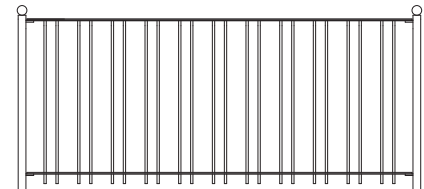

Arrest001

Hoogte 50, 70 of 90 cm

Arrest002

Hoogte 90, 110 of 130 cm

Arrest011

Hoogte 50, 70 of 90 cm

Arrest012

Hoogte 90, 110 of 130 cm

Arrest013

Hoogte 90, 110 of 130 cm

Arrest014

Hoogte 50, 70 of 90 cm

Arrest015

Hoogte 50, 70 of 90 cm

Arrest021

Hoogte 90, 110 of 130 cm

Arrest022

Hoogte 50, 70 of 90 cm

Arrest023

Hoogte 70, 90 of 110 cm

Ook poorten verkrijgbaar

De prijzen van afwijkende modellen hekwerk en poorten zijn op aanvraag. Model- en prijswijzigingen voorbehouden.
Voor meer informatie kunt u contact met ons opnemen.