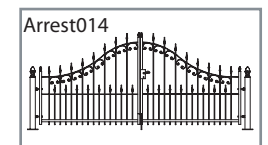

Arrest022

Hoogte 50, 70 of 90 cm

Arrest023

Hoogte 70, 90 of 110 cm

Ook poorten verkrijgbaar

De prijzen van afwijkende modellen hekwerk en poorten zijn op aanvraag. Model- en prijswijzigingen voorbehouden.
Voor meer informatie kunt u contact met ons opnemen.