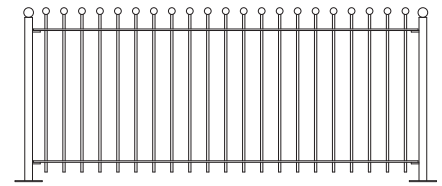

Arrest001

Hoogte 50, 70 of 90 cm

Arrest002

Hoogte 90, 110 of 130 cm

Arrest011

Hoogte 50, 70 of 90 cm

Arrest012

Hoogte 90, 110 of 130 cm

Arrest013

Hoogte 90, 110 of 130 cm

Arrest014

Hoogte 50, 70 of 90 cm

Arrest015

Hoogte 50, 70 of 90 cm

Arrest021

Hoogte 90, 110 of 130 cm

Arrest022

Hoogte 50, 70 of 90 cm

Arrest023

Hoogte 70, 90 of 110 cm

Ook poorten verkrijgbaar

De prijzen van afwijkende modellen hekwerk en poorten zijn op aanvraag. Model- en prijswijzigingen voorbehouden.
Voor meer informatie kunt u contact met ons opnemen.