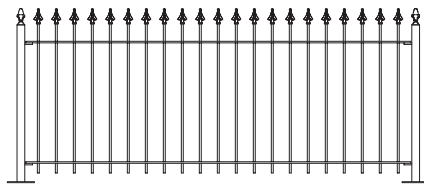

Arrest001

Hoogte 50, 70 of 90 cm

Arrest002

Hoogte 90, 110 of 130 cm

Arrest011

Hoogte 50, 70 of 90 cm

Arrest012

Hoogte 90, 110 of 130 cm

Arrest013

Hoogte 90, 110 of 130 cm

Arrest014

Hoogte 50, 70 of 90 cm

Arrest015

Hoogte 50, 70 of 90 cm

Arrest021

Hoogte 90, 110 of 130 cm

Arrest022

Hoogte 50, 70 of 90 cm

Arrest023

Hoogte 70, 90 of 110 cm

Ook poorten verkrijgbaar

De prijzen van afwijkende modellen hekwerk en poorten zijn op aanvraag. Model- en prijswijzigingen voorbehouden.
Voor meer informatie kunt u contact met ons opnemen.