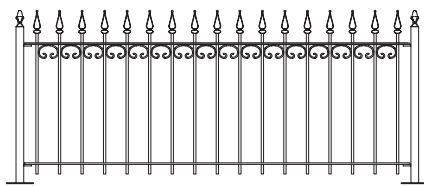

Arrest001

Hoogte 50, 70 of 90 cm

Arrest002

Hoogte 90, 110 of 130 cm

Arrest011

Hoogte 50, 70 of 90 cm

Arrest012

Hoogte 90, 110 of 130 cm

Arrest013

Hoogte 90, 110 of 130 cm

Arrest014

Hoogte 50, 70 of 90 cm

Arrest015

Hoogte 50, 70 of 90 cm

Arrest021

Hoogte 90, 110 of 130 cm

Arrest022

Hoogte 50, 70 of 90 cm

Arrest023

Hoogte 70, 90 of 110 cm

Ook poorten verkrijgbaar

De prijzen van afwijkende modellen hekwerk en poorten zijn op aanvraag. Model- en prijswijzigingen voorbehouden.
Voor meer informatie kunt u contact met ons opnemen.