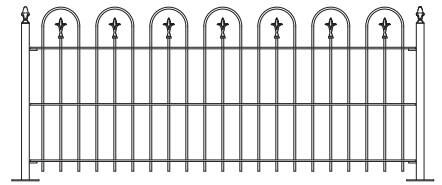

Arrest001

Hoogte 50, 70 of 90 cm

Arrest002

Hoogte 90, 110 of 130 cm

Arrest011

Hoogte 50, 70 of 90 cm

Arrest012

Hoogte 90, 110 of 130 cm

Arrest013

Hoogte 90, 110 of 130 cm

Arrest014

Hoogte 50, 70 of 90 cm

Arrest015

Hoogte 50, 70 of 90 cm

Arrest021

Hoogte 90, 110 of 130 cm

Arrest022

Hoogte 50, 70 of 90 cm

Arrest023

Hoogte 70, 90 of 110 cm

Ook poorten verkrijgbaar

De prijzen van afwijkende modellen hekwerk en poorten zijn op aanvraag. Model- en prijswijzigingen voorbehouden.
Voor meer informatie kunt u contact met ons opnemen.