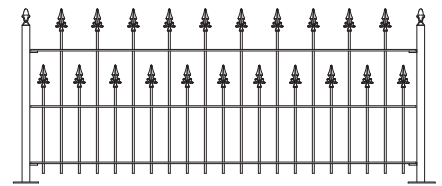

Arrest001

Hoogte 50, 70 of 90 cm

Arrest002

Hoogte 90, 110 of 130 cm

Arrest011

Hoogte 50, 70 of 90 cm

Arrest012

Hoogte 90, 110 of 130 cm

Arrest013

Hoogte 90, 110 of 130 cm

Arrest014

Hoogte 50, 70 of 90 cm

Arrest015

Hoogte 50, 70 of 90 cm

Arrest021

Hoogte 90, 110 of 130 cm

Arrest022

Hoogte 50, 70 of 90 cm

Arrest023

Hoogte 70, 90 of 110 cm

Ook poorten verkrijgbaar

De prijzen van afwijkende modellen hekwerk en poorten zijn op aanvraag. Model- en prijswijzigingen voorbehouden.
Voor meer informatie kunt u contact met ons opnemen.