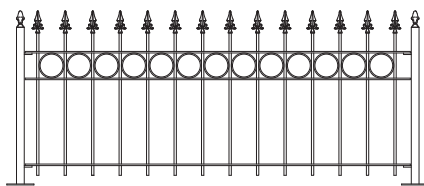

Arrest001

Hoogte 50, 70 of 90 cm

Arrest002

Hoogte 90, 110 of 130 cm

Arrest011

Hoogte 50, 70 of 90 cm

Arrest012

Hoogte 90, 110 of 130 cm

Arrest013

Hoogte 90, 110 of 130 cm

Arrest014

Hoogte 50, 70 of 90 cm

Arrest015

Hoogte 50, 70 of 90 cm

Arrest021

Hoogte 90, 110 of 130 cm

Arrest022

Hoogte 50, 70 of 90 cm

Arrest023

Hoogte 70, 90 of 110 cm

Ook poorten verkrijgbaar

De prijzen van afwijkende modellen hekwerk en poorten zijn op aanvraag. Model- en prijswijzigingen voorbehouden.
Voor meer informatie kunt u contact met ons opnemen.