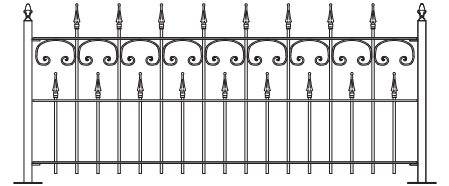

Arrest001

Hoogte 50, 70 of 90 cm

Arrest002

Hoogte 90, 110 of 130 cm

Arrest011

Hoogte 50, 70 of 90 cm

Arrest012

Hoogte 90, 110 of 130 cm

Arrest013

Hoogte 90, 110 of 130 cm

Arrest014

Hoogte 50, 70 of 90 cm

Arrest015

Hoogte 50, 70 of 90 cm

Arrest021

Hoogte 90, 110 of 130 cm

Arrest022

Hoogte 50, 70 of 90 cm

Arrest023

Hoogte 70, 90 of 110 cm

Ook poorten verkrijgbaar

De prijzen van afwijkende modellen hekwerk en poorten zijn op aanvraag. Model- en prijswijzigingen voorbehouden.
Voor meer informatie kunt u contact met ons opnemen.